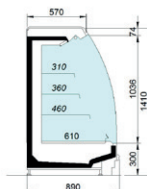

VERSIONES
3M1

VELATE ULTRA

SEMIMURALES
LOW MULTIDECKS
SEMI VERTICAUX

ABIERTAS / OPEN / OUVERTS

-1 / + 1°C

SEMIMURALES VELATE ULTRA	Módulo / Module (625 mm)				Altura / Height / Hauteur	Cuba / Basetray / Cuve	Profundidad / Depth / Profondeur
LLCU*					1260 mm	510 mm	790 mm
LLNU					1260 mm	610 mm	890 mm
LLWU					1260 mm	810 mm	1090 mm
LMNU	2 (1250)	3 (1875)	4 (2500)	6 (3750)	Cabecera End wall Bout de ligne	610 mm	890 mm
LMWU						810 mm	1090 mm
LHCU*					1510 mm	510 mm	790 mm
LHNU					1510 mm	610 mm	890 mm
LHWU					1510 mm	810 mm	1090 mm

*consultar sobre la instalación de este mueble / ask about cabinet installation / question sur l'installation de ce meuble

LLCU-

LLNU-

LMWU-

LHCU-

LLWU-

LMNU-

LHNU-

LHWU-

TABLA TDA / TDA CHART / TABLE TDA

ABIERTAS / OPEN / OUVERTS

SEMIMURALES VELATE ULTRA	2	3	4	6	C
LLCU (m ²)	0,87	1,31	1,75	2,62	1,05
LLNU (m ²)	0,98	1,47	1,96	2,95	1,18
LLWU (m ²)	1,23	1,85	2,46	3,70	1,48
LMNU (m ²)	1,12	1,68	2,25	3,37	1,53

SEMIMURALES VELATE ULTRA	2	3	4	6	C
LMWU (m ²)	1,37	2,06	2,75	4,12	1,87
LHCU (m ²)	1,14	1,71	2,28	3,42	1,55
LHNU (m ²)	1,25	1,87	2,50	3,74	1,70
LHWU (m ²)	1,50	2,25	3	4,49	2,04

EN PUNTO DE VENTA / IN POINT OF SALE / POINT DE VENTE