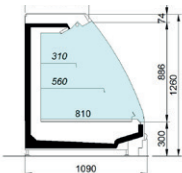

LLWU-

TABLA TDA / TDA CHART / TABLE TDA

ABIERTAS / OPEN / OUVERTS

SEMIMURALES VELATE ULTRA	2	3	4	6	C
LLCU (m²)	0,87	1,31	1,75	2,62	1,05
LLNU (m²)	0,98	1,47	1,96	2,95	1,18
LLWU (m²)	1,23	1,85	2,46	3,70	1,48
LMNU (m²)	1,12	1,68	2,25	3,37	1,53

SEMIMURALES VELATE ULTRA	2	3	4	6	C
LMWU (m²)	1,37	2,06	2,75	4,12	1,87
LHCU (m²)	1,14	1,71	2,28	3,42	1,55
LHNU (m²)	1,25	1,87	2,50	3,74	1,70
LHWU (m²)	1,50	2,25	3	4,49	2,04

EN PUNTO DE VENTA / IN POINT OF SALE / POINT DE VENTE

exkal | **Exposición y conservación de alimentos, S.A.**

Pol. Industrial El Campillo C/A, nº 1. Ctra. Marcilla-Funes, 31340 Marcilla, Navarra. España (Spain) Telf. (+34)948 708 292 Fax (+34)948 708 293

exkalsa@exkalsa.com
www.exkalsa.es

info@exkalsaconcept.com
www.exkalconcept.es