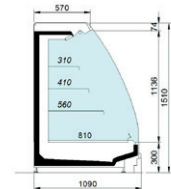

VERSIONES
3M1

VELATE ULTRA

SEMIMURALES
LOW MULTIDECKS
SEMI VERTICAUX

ABIERTAS / OPEN / OUVERTS

-1 / + 1°C

SEMIMURALES VELATE ULTRA	Módulo / Module (625 mm)				Altura / Height / Hauteur	Cuba / Basetray / Cuve	Profundidad / Depth / Profondeur
LLCU*					1260 mm	510 mm	790 mm
LLNU					1260 mm	610 mm	890 mm
LLWU					1260 mm	810 mm	1090 mm
LMNU	2 (1250)	3 (1875)	4 (2500)	6 (3750)	Cabecera End wall Bout de ligne	610 mm	890 mm
LMWU						810 mm	1090 mm
LHCU*					1510 mm	510 mm	790 mm
LHNU					1510 mm	610 mm	890 mm
LHWU					1510 mm	810 mm	1090 mm

*consultar sobre la instalación de este mueble / ask about cabinet installation / question sur l'installation de ce meuble

LLCU-

LLNU-

LMWU-

LHCU-

LLWU-

LMNU-

LHNU-

LHWU-

TABLA TDA / TDA CHART / TABLE TDA

ABIERTAS / OPEN / OUVERTS

SEMIMURALES VELATE ULTRA	2	3	4	6	C
LLCU (m ²)	0,87	1,31	1,75	2,62	1,05
LLNU (m ²)	0,98	1,47	1,96	2,95	1,18
LLWU (m ²)	1,23	1,85	2,46	3,70	1,48
LMNU (m ²)	1,12	1,68	2,25	3,37	1,53

SEMIMURALES VELATE ULTRA	2	3	4	6	C
LMWU (m ²)	1,37	2,06	2,75	4,12	1,87
LHCU (m ²)	1,14	1,71	2,28	3,42	1,55
LHNU (m ²)	1,25	1,87	2,50	3,74	1,70
LHWU (m ²)	1,50	2,25	3	4,49	2,04

EN PUNTO DE VENTA / IN POINT OF SALE / POINT DE VENTE