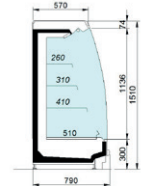

VERSIONES
3M1

VELATE ULTRA

SEMIMURALES
LOW MULTIDECKS
SEMI VERTICAUX

ABIERTAS / OPEN / OUVERTS

-1 / + 1°C

SEMIMURALES VELATE ULTRA	Módulo / Module (625 mm)				Altura / Height / Hauteur	Cuba / Basetray / Cuve	Profundidad / Depth / Profondeur
LLCU*					1260 mm	510 mm	790 mm
LLNU					1260 mm	610 mm	890 mm
LLWU					1260 mm	810 mm	1090 mm
LMNU	2 (1250)	3 (1875)	4 (2500)	6 (3750)	Cabecera End wall Bout de ligne	610 mm	890 mm
LMWU						810 mm	1090 mm
LHCU*					1510 mm	510 mm	790 mm
LHNU					1510 mm	610 mm	890 mm
LHWU					1510 mm	810 mm	1090 mm

*consultar sobre la instalación de este mueble / ask about cabinet installation / question sur l'installation de ce meuble

LLCU-

LLNU-

LMWU-

LHCU-

LLWU-

LMNU-

LHNU-

LHWU-

TABLA TDA / TDA CHART / TABLE TDA

ABIERTAS / OPEN / OUVERTS

SEMIMURALES VELATE ULTRA	2	3	4	6	C
LLCU (m ²)	0,87	1,31	1,75	2,62	1,05
LLNU (m ²)	0,98	1,47	1,96	2,95	1,18
LLWU (m ²)	1,23	1,85	2,46	3,70	1,48
LMNU (m ²)	1,12	1,68	2,25	3,37	1,53

SEMIMURALES VELATE ULTRA	2	3	4	6	C
LMWU (m ²)	1,37	2,06	2,75	4,12	1,87
LHCU (m ²)	1,14	1,71	2,28	3,42	1,55
LHNU (m ²)	1,25	1,87	2,50	3,74	1,70
LHWU (m ²)	1,50	2,25	3	4,49	2,04

EN PUNTO DE VENTA / IN POINT OF SALE / POINT DE VENTE