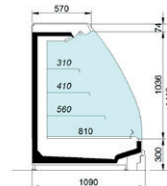

LMWU-

TABLA TDA / TDA CHART / TABLE TDA

ABIERTAS / OPEN / OUVERTS

SEMIMURALES VELATE ULTRA	2	3	4	6	C
LLCU (m²)	0,87	1,31	1,75	2,62	1,05
LLNU (m²)	0,98	1,47	1,96	2,95	1,18
LLWU (m²)	1,23	1,85	2,46	3,70	1,48
LMNU (m²)	1,12	1,68	2,25	3,37	1,53

SEMIMURALES VELATE ULTRA	2	3	4	6	C
LMWU (m²)	1,37	2,06	2,75	4,12	1,87
LHCU (m²)	1,14	1,71	2,28	3,42	1,55
LHNU (m²)	1,25	1,87	2,50	3,74	1,70
LHWU (m²)	1,50	2,25	3	4,49	2,04

EN PUNTO DE VENTA / IN POINT OF SALE / POINT DE VENTE

exkal | **Exposición y conservación de alimentos, S.A.**

Pol. Industrial El Campillo C/A, nº 1. Ctra. Marcilla-Funes, 31340 Marcilla, Navarra. España (Spain) Telf. (+34)948 708 292 Fax (+34)948 708 293

exkalsa@exkalsa.com
www.exkalsa.es

info@exkalsaconcept.com
www.exkalconcept.es