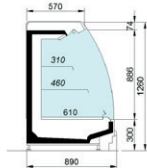

LLNU-

TABLA TDA / TDA CHART / TABLE TDA

ABIERTAS / OPEN / OUVERTS

SEMIMURALES VELATE ULTRA	2	3	4	6	C
LLCU (m²)	0,87	1,31	1,75	2,62	1,05
LLNU (m²)	0,98	1,47	1,96	2,95	1,18
LLWU (m²)	1,23	1,85	2,46	3,70	1,48
LMNU (m²)	1,12	1,68	2,25	3,37	1,53

SEMIMURALES VELATE ULTRA	2	3	4	6	C
LMWU (m²)	1,37	2,06	2,75	4,12	1,87
LHCU (m²)	1,14	1,71	2,28	3,42	1,55
LHNU (m²)	1,25	1,87	2,50	3,74	1,70
LHWU (m²)	1,50	2,25	3	4,49	2,04

EN PUNTO DE VENTA / IN POINT OF SALE / POINT DE VENTE

exkal | **Exposición y conservación de alimentos, S.A.**

Pol. Industrial El Campillo C/A, nº 1. Ctra. Marcilla-Funes, 31340 Marcilla, Navarra. España (Spain) Telf. (+34)948 708 292 Fax (+34)948 708 293

exkalsa@exkalsa.com
www.exkalsa.es

info@exkalsaconcept.com
www.exkalconcept.es