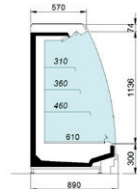

VERSIONES
3M1

VELATE ULTRA

SEMIMURALES
LOW MULTIDECKS
SEMI VERTICAUX

ABIERTAS / OPEN / OUVERTS

-1 / + 1°C

SEMIMURALES VELATE ULTRA	Módulo / Module (625 mm)				Altura / Height / Hauteur	Cuba / Basetray / Cuve	Profundidad / Depth / Profondeur
LLCU*					1260 mm	510 mm	790 mm
LLNU					1260 mm	610 mm	890 mm
LLWU					1260 mm	810 mm	1090 mm
LMNU	2 (1250)	3 (1875)	4 (2500)	6 (3750)	Cabecera End wall Bout de ligne	610 mm	890 mm
LMWU						810 mm	1090 mm
LHCU*					1510 mm	510 mm	790 mm
LHNU					1510 mm	610 mm	890 mm
LHWU					1510 mm	810 mm	1090 mm

*consultar sobre la instalación de este mueble / ask about cabinet installation / question sur l'installation de ce meuble

LLCU-

LLNU-

LMWU-

LHCU-

LLWU-

LMNU-

LHNU-

LHWU-

TABLA TDA / TDA CHART / TABLE TDA

ABIERTAS / OPEN / OUVERTS

SEMIMURALES VELATE ULTRA	2	3	4	6	C
LLCU (m ²)	0,87	1,31	1,75	2,62	1,05
LLNU (m ²)	0,98	1,47	1,96	2,95	1,18
LLWU (m ²)	1,23	1,85	2,46	3,70	1,48
LMNU (m ²)	1,12	1,68	2,25	3,37	1,53

SEMIMURALES VELATE ULTRA	2	3	4	6	C
LMWU (m ²)	1,37	2,06	2,75	4,12	1,87
LHCU (m ²)	1,14	1,71	2,28	3,42	1,55
LHNU (m ²)	1,25	1,87	2,50	3,74	1,70
LHWU (m ²)	1,50	2,25	3	4,49	2,04

EN PUNTO DE VENTA / IN POINT OF SALE / POINT DE VENTE