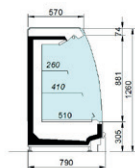

VERSIONES
3M1

VELATE ULTRA

SEMIMURALES
LOW MULTIDECKS
SEMI VERTICAUX

ABIERTAS / OPEN / OUVERTS

-1 / + 1°C

SEMIMURALES VELATE ULTRA	Módulo / Module (625 mm)				Altura / Height / Hauteur	Cuba / Basetray / Cuve	Profundidad / Depth / Profondeur
LLCU*					1260 mm	510 mm	790 mm
LLNU					1260 mm	610 mm	890 mm
LLWU					1260 mm	810 mm	1090 mm
LMNU	2 (1250)	3 (1875)	4 (2500)	6 (3750)	Cabecera End wall Bout de ligne	610 mm	890 mm
LMWU						810 mm	1090 mm
LHCU*					1510 mm	510 mm	790 mm
LHNU					1510 mm	610 mm	890 mm
LHWU					1510 mm	810 mm	1090 mm

*consultar sobre la instalación de este mueble / ask about cabinet installation / question sur l'installation de ce meuble

LLCU-

LLNU-

LMWU-

LHCU-

LLWU-

LMNU-

LHNU-

LHWU-

TABLA TDA / TDA CHART / TABLE TDA

ABIERTAS / OPEN / OUVERTS

SEMIMURALES VELATE ULTRA	2	3	4	6	C
LLCU (m ²)	0,87	1,31	1,75	2,62	1,05
LLNU (m ²)	0,98	1,47	1,96	2,95	1,18
LLWU (m ²)	1,23	1,85	2,46	3,70	1,48
LMNU (m ²)	1,12	1,68	2,25	3,37	1,53

SEMIMURALES VELATE ULTRA	2	3	4	6	C
LMWU (m ²)	1,37	2,06	2,75	4,12	1,87
LHCU (m ²)	1,14	1,71	2,28	3,42	1,55
LHNU (m ²)	1,25	1,87	2,50	3,74	1,70
LHWU (m ²)	1,50	2,25	3	4,49	2,04

EN PUNTO DE VENTA / IN POINT OF SALE / POINT DE VENTE